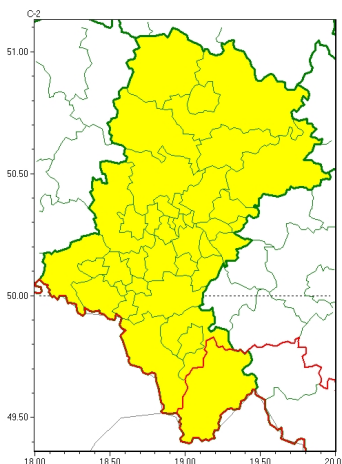

### Zasięg ostrzeżeń w województwie

Przymrozki  
2024-04-17 11:46

## WOJEWÓDZTWO ŁĄSKIE OSTRZEŻENIA METEOROLOGICZNE ZBIORCZO NR 64 WYKAZ OBYWÓW ZUJACYCH OSTRZEŻENIE o godz. 11:46 dnia 17.04.2024

Zjawisko/Stopień zagrożenia	Przymrozki/1
Obszar (w nawiasie numer ostrzeżenia dla powiatu)	powiaty: białski(32), bielski(36), Bielsko-Biała(35), bieruńsko-lędziński(30), Bytom(29), Chorzów(29), cieszyński(38), Czestochowa(31), czestochowski(31), Dąbrowa Górnicza(32), Gliwice(27), gliwicki(27), Jastrzębie-Zdrój(31), Jaworzno(31), Katowice(30), kłobucki(28), lubliniecki(28), mikołowski(29), Mysłowice(31), myszkowski(33), Piekary Śląskie(29), pszczyński(33), raciborski(31), Ruda Śląska(29), rybnicki(30), Rybnik(30), Siemianowice Śląskie(29), Sosnowiec(31), witochłowiec(29), tarnogórski(28), Tychy(29), wodzisławski(31), Zabrze(27), zawierciański(34), żyry(30)
Ważność	od godz. 23:00 dnia 17.04.2024 do godz. 08:00 dnia 18.04.2024
Prawdopodobieństwo	80%
Przebieg	Prognozowany jest spadek temperatury powietrza do około -1°C, przy gruncie do -3°C.
SMS	IMGW-PIB OSTRZEŻENIA: PRZYMROZKI/1 Łąskie (35 powiatów) od 23:00/17.04 do 08:00/18.04.2024 temp. min -1 st., przy gruncie -3 st. Dotyczy powiatów: białski, Bielsko-Biała, bieruńsko-lędziński, Bytom, Chorzów, cieszyński, Czestochowa, czestochowski, Dąbrowa Górnicza, Gliwice, gliwicki, Jastrzębie-Zdrój, Jaworzno, Katowice, kłobucki, lubliniecki, mikołowski, Mysłowice, myszkowski, Piekary Śląskie, pszczyński, raciborski, Ruda Śląska, rybnicki, Rybnik, Siemianowice Śląskie, Sosnowiec, witochłowiec, tarnogórski, Tychy, wodzisławski, Zabrze, zawierciański i żyry.
RSO	Woj. Łąskie (35 powiatów), IMGW-PIB wydał ostrzeżenie pierwszego stopnia o przymrozkach
Uwagi	Ostrzeżenie może być kontynuowane.
Zjawisko/Stopień zagrożenia	Przymrozki/1