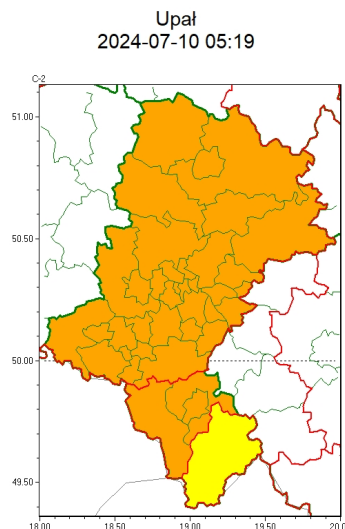

Zasięg ostrzeżeń w województwie

WOJEWÓDZTWO ŁĄSKIE
OSTRZEŻENIA METEOROLOGICZNE ZBIORCZO NR 179
WYKAZ OBYWÓW ZUJACYCH OSTRZEŻENIE
o godz. 05:19 dnia 10.07.2024

Zjawisko/Stopień zagrożenia	Burze/1
Obszar (w nawiasie numer ostrzeżenia dla powiatu)	powiaty: białski(78), bieruńsko-łódzki(79), Bytom(74), Chorzów(74), Częstochowa(76), częstochowski(76), Dąbrowa Górnicza(78), Gliwice(73), gliwicki(73), Jastrzębie-Zdrój(80), Jaworzno(78), Katowice(77), kłobucki(70), lubliniecki(74), mikołowski(76), Mysłowice(77), myszkowski(78), Piekary Śląskie(74), pszczyński(84), raciborski(80), Ruda Śląska(76), rybnicki(79), Rybnik(79), Siemianowice Śląskie(74), Sosnowiec(77), witochłowiec(74), tarnogórski(73), Tychy(76), wodzisławski(80), Zabrze(73), zawierciański(80), żyry(79)
Ważność	od godz. 17:00 dnia 10.07.2024 do godz. 03:00 dnia 11.07.2024
Prawdopodobieństwo	80%
Przebieg	Prognozowane są burze, którym miejscami będą towarzyszyć silne opady deszczu od 20 mm do 35 mm oraz porywy wiatru do 85 km/h. Lokalnie grad.
SMS	IMGW-PIB OSTRZEŻENIA: BURZE/1 Łąskie (32 powiatów) od 17:00/10.07 do 03:00/11.07.2024 deszcz 35 mm, porywy 85 km/h, grad. Dotyczy powiatów: białski, bieruńsko-łódzki, Bytom, Chorzów, Częstochowa, częstochowski, Dąbrowa Górnicza, Gliwice, gliwicki, Jastrzębie-Zdrój, Jaworzno, Katowice, kłobucki, lubliniecki, mikołowski, Mysłowice, myszkowski, Piekary Śląskie, pszczyński, raciborski, Ruda Śląska, rybnicki, Rybnik, Siemianowice Śląskie, Sosnowiec, witochłowiec, tarnogórski, Tychy, wodzisławski, Zabrze, zawierciański i żyry.
RSO	Woj. Łąskie (32 powiatów), IMGW-PIB wydał ostrzeżenie pierwszego stopnia o burzach
Uwagi	Ostrzeżenie może być kontynuowane z wyższym stopniem zagrożenia.
Zjawisko/Stopień zagrożenia	Upał/1