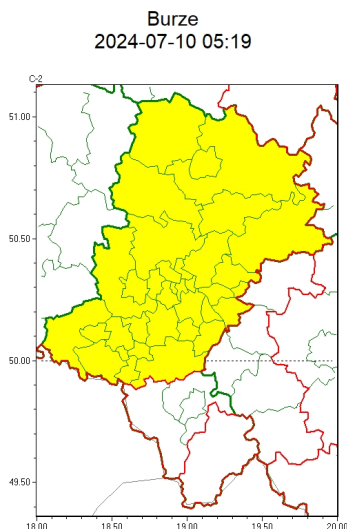

Zasięg ostrzeżeń w województwie

WOJEWÓDZTWO ŁĄSKIE
OSTRZEŻENIA METEOROLOGICZNE ZBIORCZO NR 179
WYKAZ OBYWÓW ZUJACYCH OSTRZEŻENIE
o godz. 05:19 dnia 10.07.2024

Zjawisko/Stopień zagrożenia	Burze/1
Obszar (w nawiasie numer ostrzeżenia dla powiatu)	powiaty: białski(78), bieruńsko-łódzki(79), Bytom(74), Chorzów(74), Częstochowa(76), częstochowski(76), Dąbrowa Górnicza(78), Gliwice(73), gliwicki(73), Jastrzębie-Zdrój(80), Jaworzno(78), Katowice(77), kłobucki(70), lubliniecki(74), mikołowski(76), Mysłowice(77), myszkowski(78), Piekary Śląskie(74), pszczyński(84), raciborski(80), Ruda Śląska(76), rybnicki(79), Rybnik(79), Siemianowice Śląskie(74), Sosnowiec(77), witochłowiec(74), tarnogórski(73), Tychy(76), wodzisławski(80), Zabrze(73), zawierciański(80), żyry(79)
Ważność	od godz. 17:00 dnia 10.07.2024 do godz. 03:00 dnia 11.07.2024
Prawdopodobieństwo	80%
Przebieg	Prognozowane są burze, którym miejscami będą towarzyszyć silne opady deszczu od 20 mm do 35 mm oraz porywy wiatru do 85 km/h. Lokalnie grad.
SMS	IMGW-PIB OSTRZEŻENIA: BURZE/1 Łąskie (32 powiatów) od 17:00/10.07 do 03:00/11.07.2024 deszcz 35 mm, porywy 85 km/h, grad. Dotyczy powiatów: białski, bieruńsko-łódzki, Bytom, Chorzów, Częstochowa, częstochowski, Dąbrowa Górnicza, Gliwice, gliwicki, Jastrzębie-Zdrój, Jaworzno, Katowice, kłobucki, lubliniecki, mikołowski, Mysłowice, myszkowski, Piekary Śląskie, pszczyński, raciborski, Ruda Śląska, rybnicki, Rybnik, Siemianowice Śląskie, Sosnowiec, witochłowiec, tarnogórski, Tychy, wodzisławski, Zabrze, zawierciański i żyry.
RSO	Woj. Łąskie (32 powiatów), IMGW-PIB wydał ostrzeżenie pierwszego stopnia o burzach
Uwagi	Ostrzeżenie może być kontynuowane z wyższym stopniem zagrożenia.
Zjawisko/Stopień zagrożenia	Upał/1