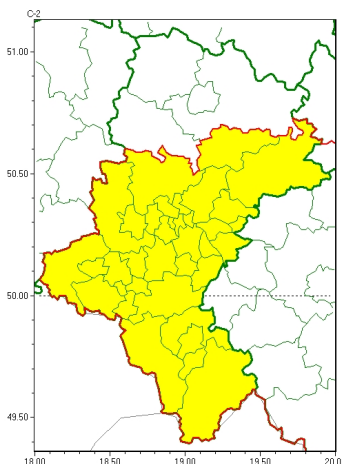

### Zasięg ostrzeżeń w województwie

Oblodzenie  
2024-02-01 11:24

**WOJEWÓDZTWO ŁÓDZKIE**  
**OSTRZEŻENIA METEOROLOGICZNE ZBIORCZO NR 30**  
**WYKAZ OBLODZENIA W WOJEWÓDZTWIE**  
**o godz. 11:24 dnia 01.02.2024**

Zjawisko/Stopień zagrożenia	Oblodzenie/1
Obszar (w nawiasie numer ostrzeżenia dla powiatu)	powiaty: białski(16), bielski(13), Bielsko-Biała(13), bieruńsko-lędziński(14), Bytom(14), Chorzów(14), cieszyński(14), Dąbrowa Górnicza(16), Gliwice(14), gliwicki(14), Jastrzębie-Zdrój(14), Jaworzno(15), Katowice(15), mikołowski(14), Mysłowice(15), myszkowski(17), Piekary Śląskie(14), pszczyński(14), raciborski(14), Ruda Śląska(14), rybnicki(13), Rybnik(13), Siemianowice Śląskie(14), Sosnowiec(15), wiatryk(14), tarnogórski(15), Tychy(13), wodzisławski(14), Zabrze(14), zawierciański(17), żywiecki(14)
Ważność	od godz. 00:00 dnia 02.02.2024 do godz. 08:30 dnia 02.02.2024
Prawdopodobieństwo	75%
Przebieg	Prognozuje się zamarzanie mokrej nawierzchni dróg i chodników po opadach deszczu, deszczu ze mrogiem i mokrego niegu powodujących ceich oblodzenie. Temperatura minimalna od -3°C do 0°C, temperatura minimalna przy gruncie około -3°C.
SMS	IMGW-PIB OSTRZEŻENIA: OBLODZENIE/1 Łódzkie (32 powiatów) od 00:00/02.02 do 08:30/02.02.2024 temp. min. od -3 st. do 0 st., przy gruncie do -3 st., lód. Dotyczy powiatów: białski, bielski, Bielsko-Biała, bieruńsko-lędziński, Bytom, Chorzów, cieszyński, Dąbrowa Górnicza, Gliwice, gliwicki, Jastrzębie-Zdrój, Jaworzno, Katowice, mikołowski, Mysłowice, myszkowski, Piekary Śląskie, pszczyński, raciborski, Ruda Śląska, rybnicki, Rybnik, Siemianowice Śląskie, Sosnowiec, wiatryk, tarnogórski, Tychy, wodzisławski, Zabrze, zawierciański, żywiecki.
RSO	Woj. Łódzkie (32 powiatów), IMGW-PIB wydał ostrzeżenie pierwszego stopnia o oblodzeniu
Uwagi	Brak.